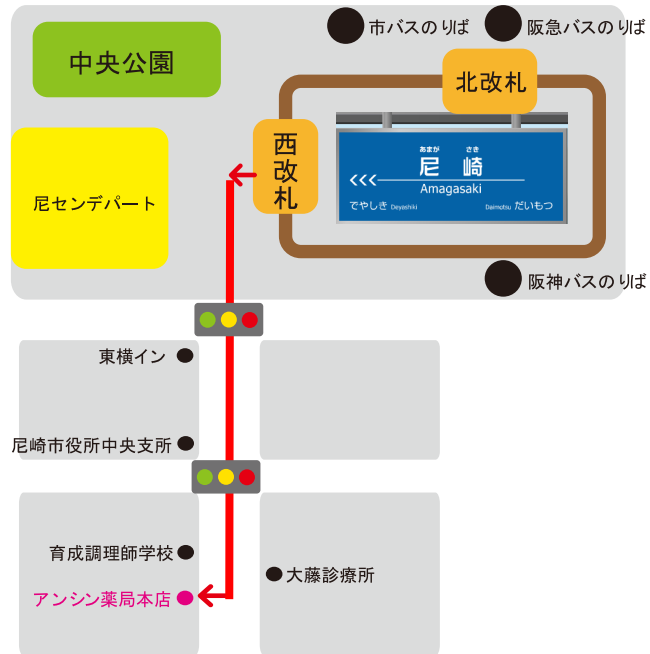

# アンシン薬局 面接会場までの地図

阪神尼崎駅(南) から店舗まで 3分 **BEST 1**

西改札を出て左  
東横インの横を南へ  
約400m 5分です

大阪から店舗まで20分

JR大阪から阪神梅田経由

西宮北口から店舗まで23分

阪神今津経由

三ノ宮から店舗まで33分

JR三ノ宮から阪神三宮経由

宝塚から店舗まで45分

阪急今津線経由

JR 尼崎駅から店舗まで 20分 **BEST 2**

JR 尼崎 23 系統 ④番のりば

阪神尼崎(北) 行き乗車

乗車時間 13 分

阪急塚口駅から店舗まで 25分 **BEST 3**

阪急塚口 13 系統 ①番のりば

阪神尼崎(北) 行き

乗車時間 22 分