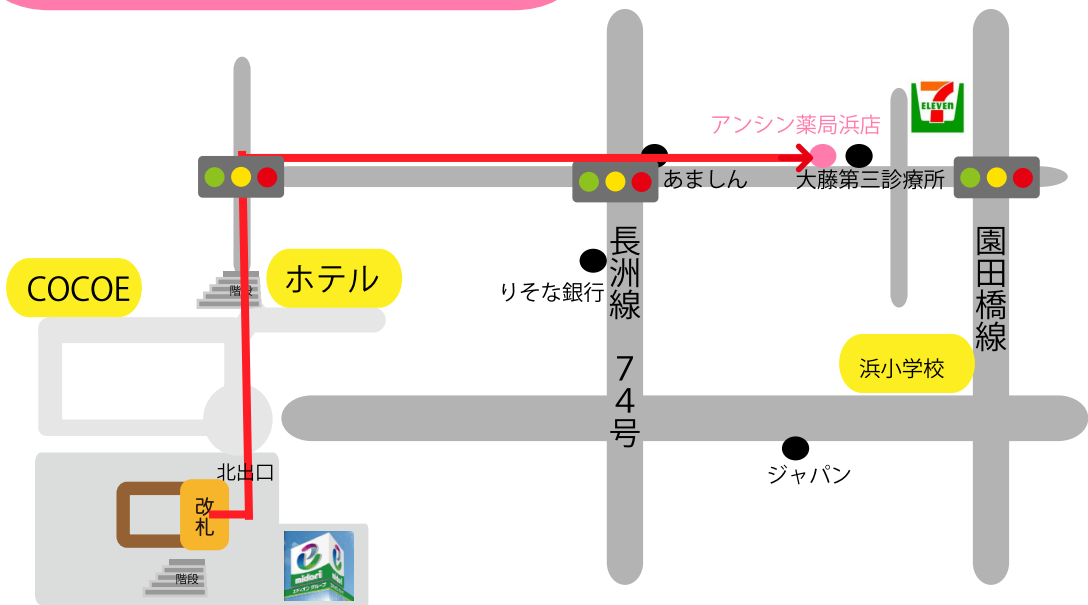

アンシン薬局 浜店までの地図

JR 尼崎から店舗まで 12 分

BEST 1

阪急園田から店舗まで 14 分

BEST 2

24 系統 ①番のりば
阪神杭瀬行 乗車 11 分
浜バス停より 3 分 (200m)

JR 尼崎(北)から自転車で 4 分 (1km)
JR 尼崎(北)から徒歩 12 分 (1km)

大阪から店舗まで 19 分

JR 大阪から

三ノ宮から店舗まで 27 分

JR 三ノ宮から

西宮北口から店舗まで 29 分

阪急園田経由

宝塚から店舗まで 35 分

JR 宝塚から

阪神尼崎から店舗まで 18 分

BEST 3

23 系統 ③番のりば
戸ノ内行 乗車 15 分
浜バス停より 3 分 (200m)