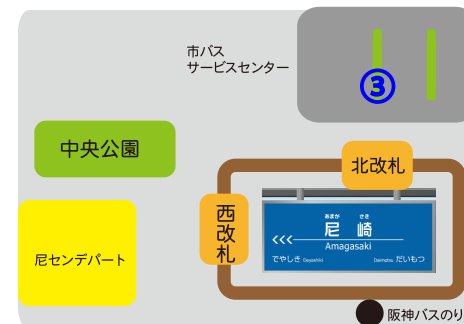

23 系統 ③番のりば
戸ノ内行 乗車 15 分
浜バス停より 3 分 (200m)